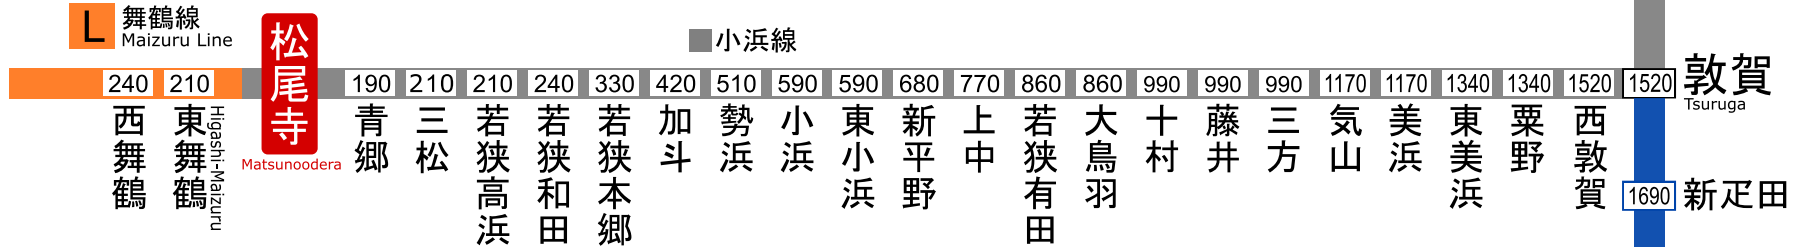

JRきっぷ運賃

この運賃表にない駅の運賃は、係員にお尋ねください。

こども半額、ただし10円未満のは数は切り捨てです。
(単位:円)

松尾寺駅からの運賃 2019/10/01改正
当駅では、乗車券類の発売を行っておりません。お乗りになった列車内、または、下車駅で精算してください。

松尾寺駅 列車発車時刻表

敦賀方面	41 敦賀	36 敦賀	23 敦賀	8 敦賀		13 敦賀		46 敦賀	41 敦賀	41 敦賀	49 敦賀		11 敦賀	6 敦賀	14 敦賀	27 小浜			
	5	6	7	8	9	10	11	12	13	14	15	16	17	18	19	20	21	22	23
東舞鶴方面		8 東舞鶴	1 東舞鶴	7 東舞鶴	37 東舞鶴			43 東舞鶴		13 東舞鶴	7 東舞鶴	10 東舞鶴	34 東舞鶴	39 東舞鶴	32 東舞鶴	39 東舞鶴	53 西舞鶴		

6 発車時刻
敦賀 行先

※平日・土休日ともに同時刻 ※発車間際の駆け込み乗車はおやめください。