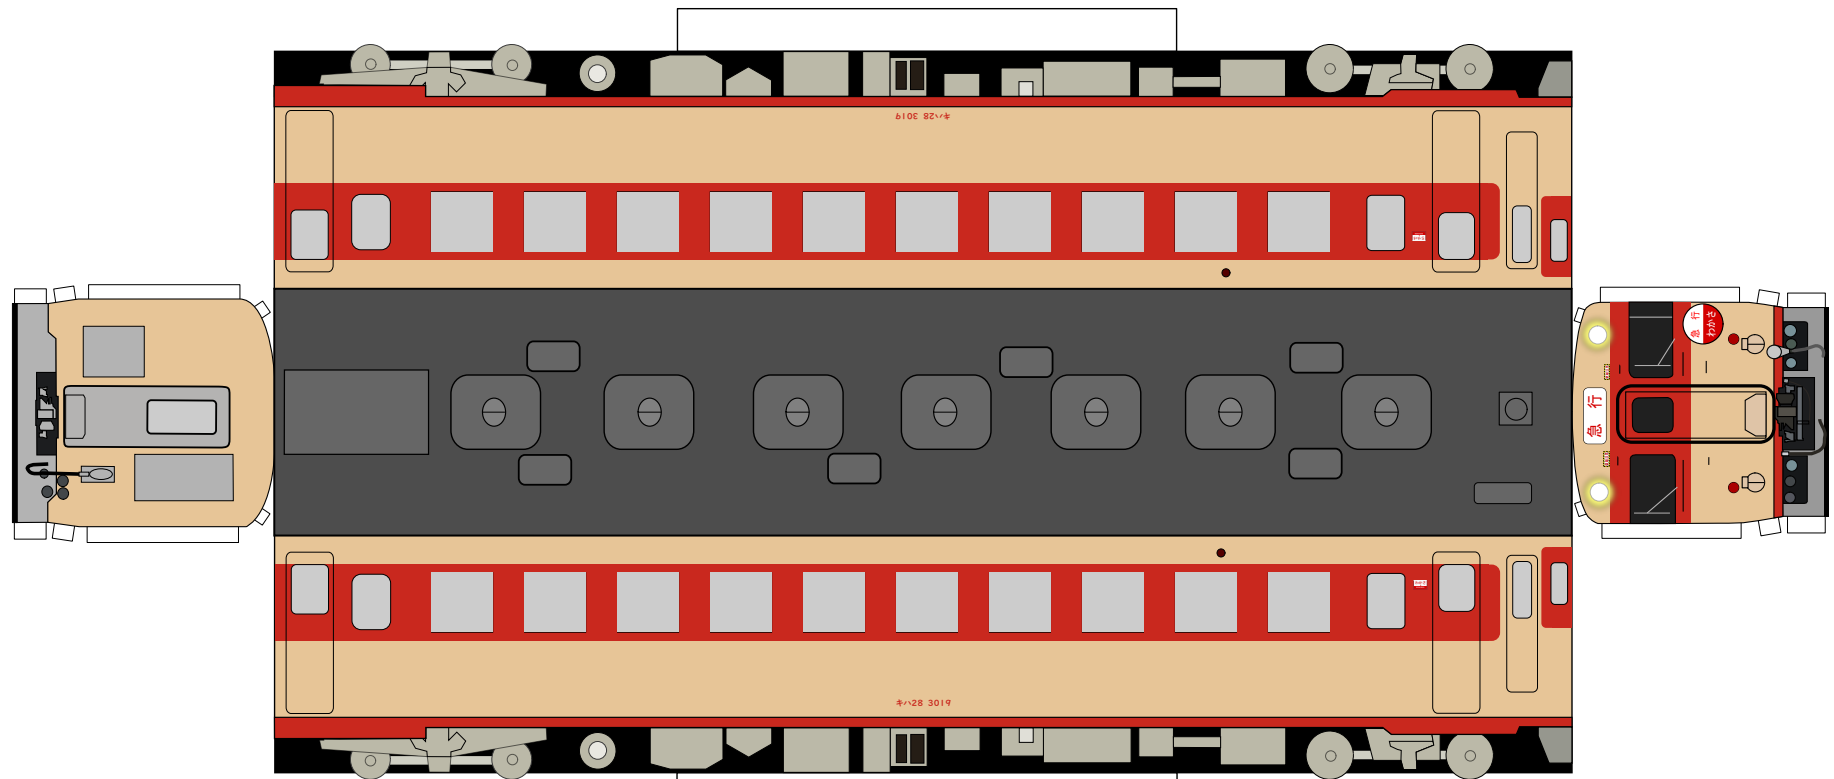

# series kiha 28

キハ28系は、国鉄時代に製造された気動車です。かつて小浜線を走っていた急行わかさ号も、この車両で運行されていました。現在は、敦賀市の赤レンガ倉庫横に保管されています。

キハ28系急行わかさパーパークラフト

小浜線PRプロジェクト実行委員会作成

のりしろ